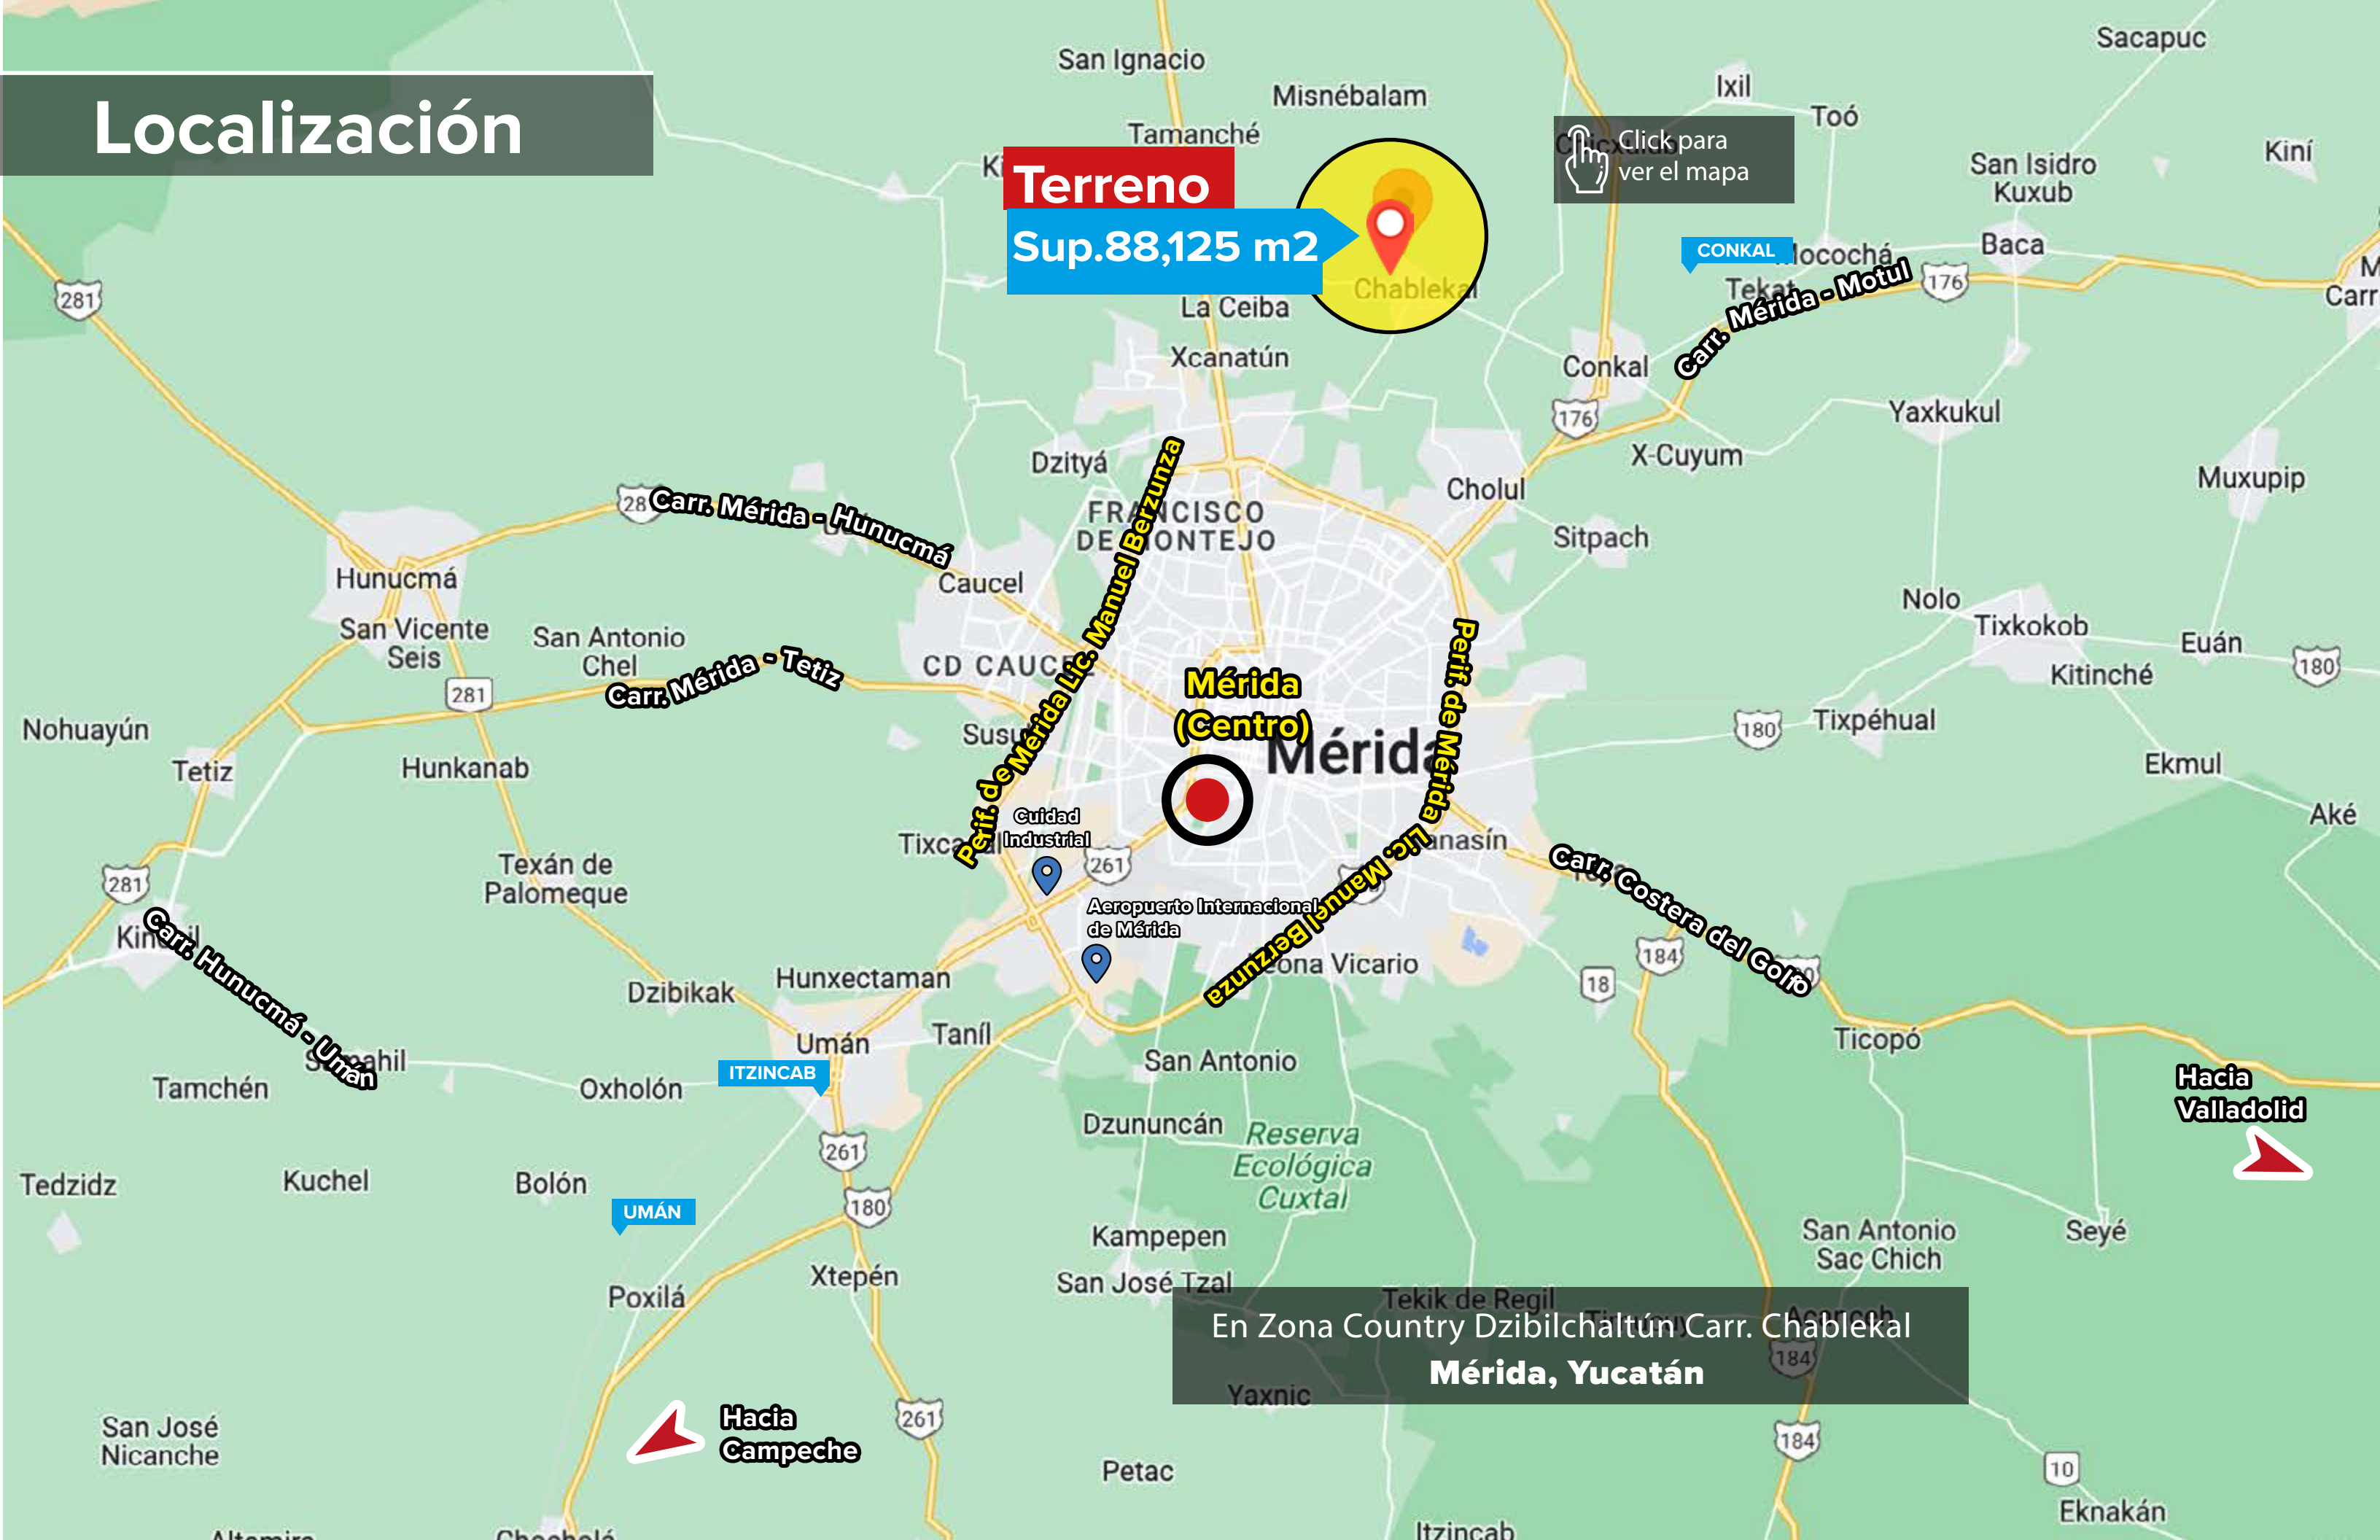

Localización

Terreno

Sup.88,125 m²

Click para ver el mapa

Mérida (Centro)

En Zona Country Dzibilchaltún Carr. Chablekal
Mérida, Yucatán

Hacia Campeche

Hacia Valladolid