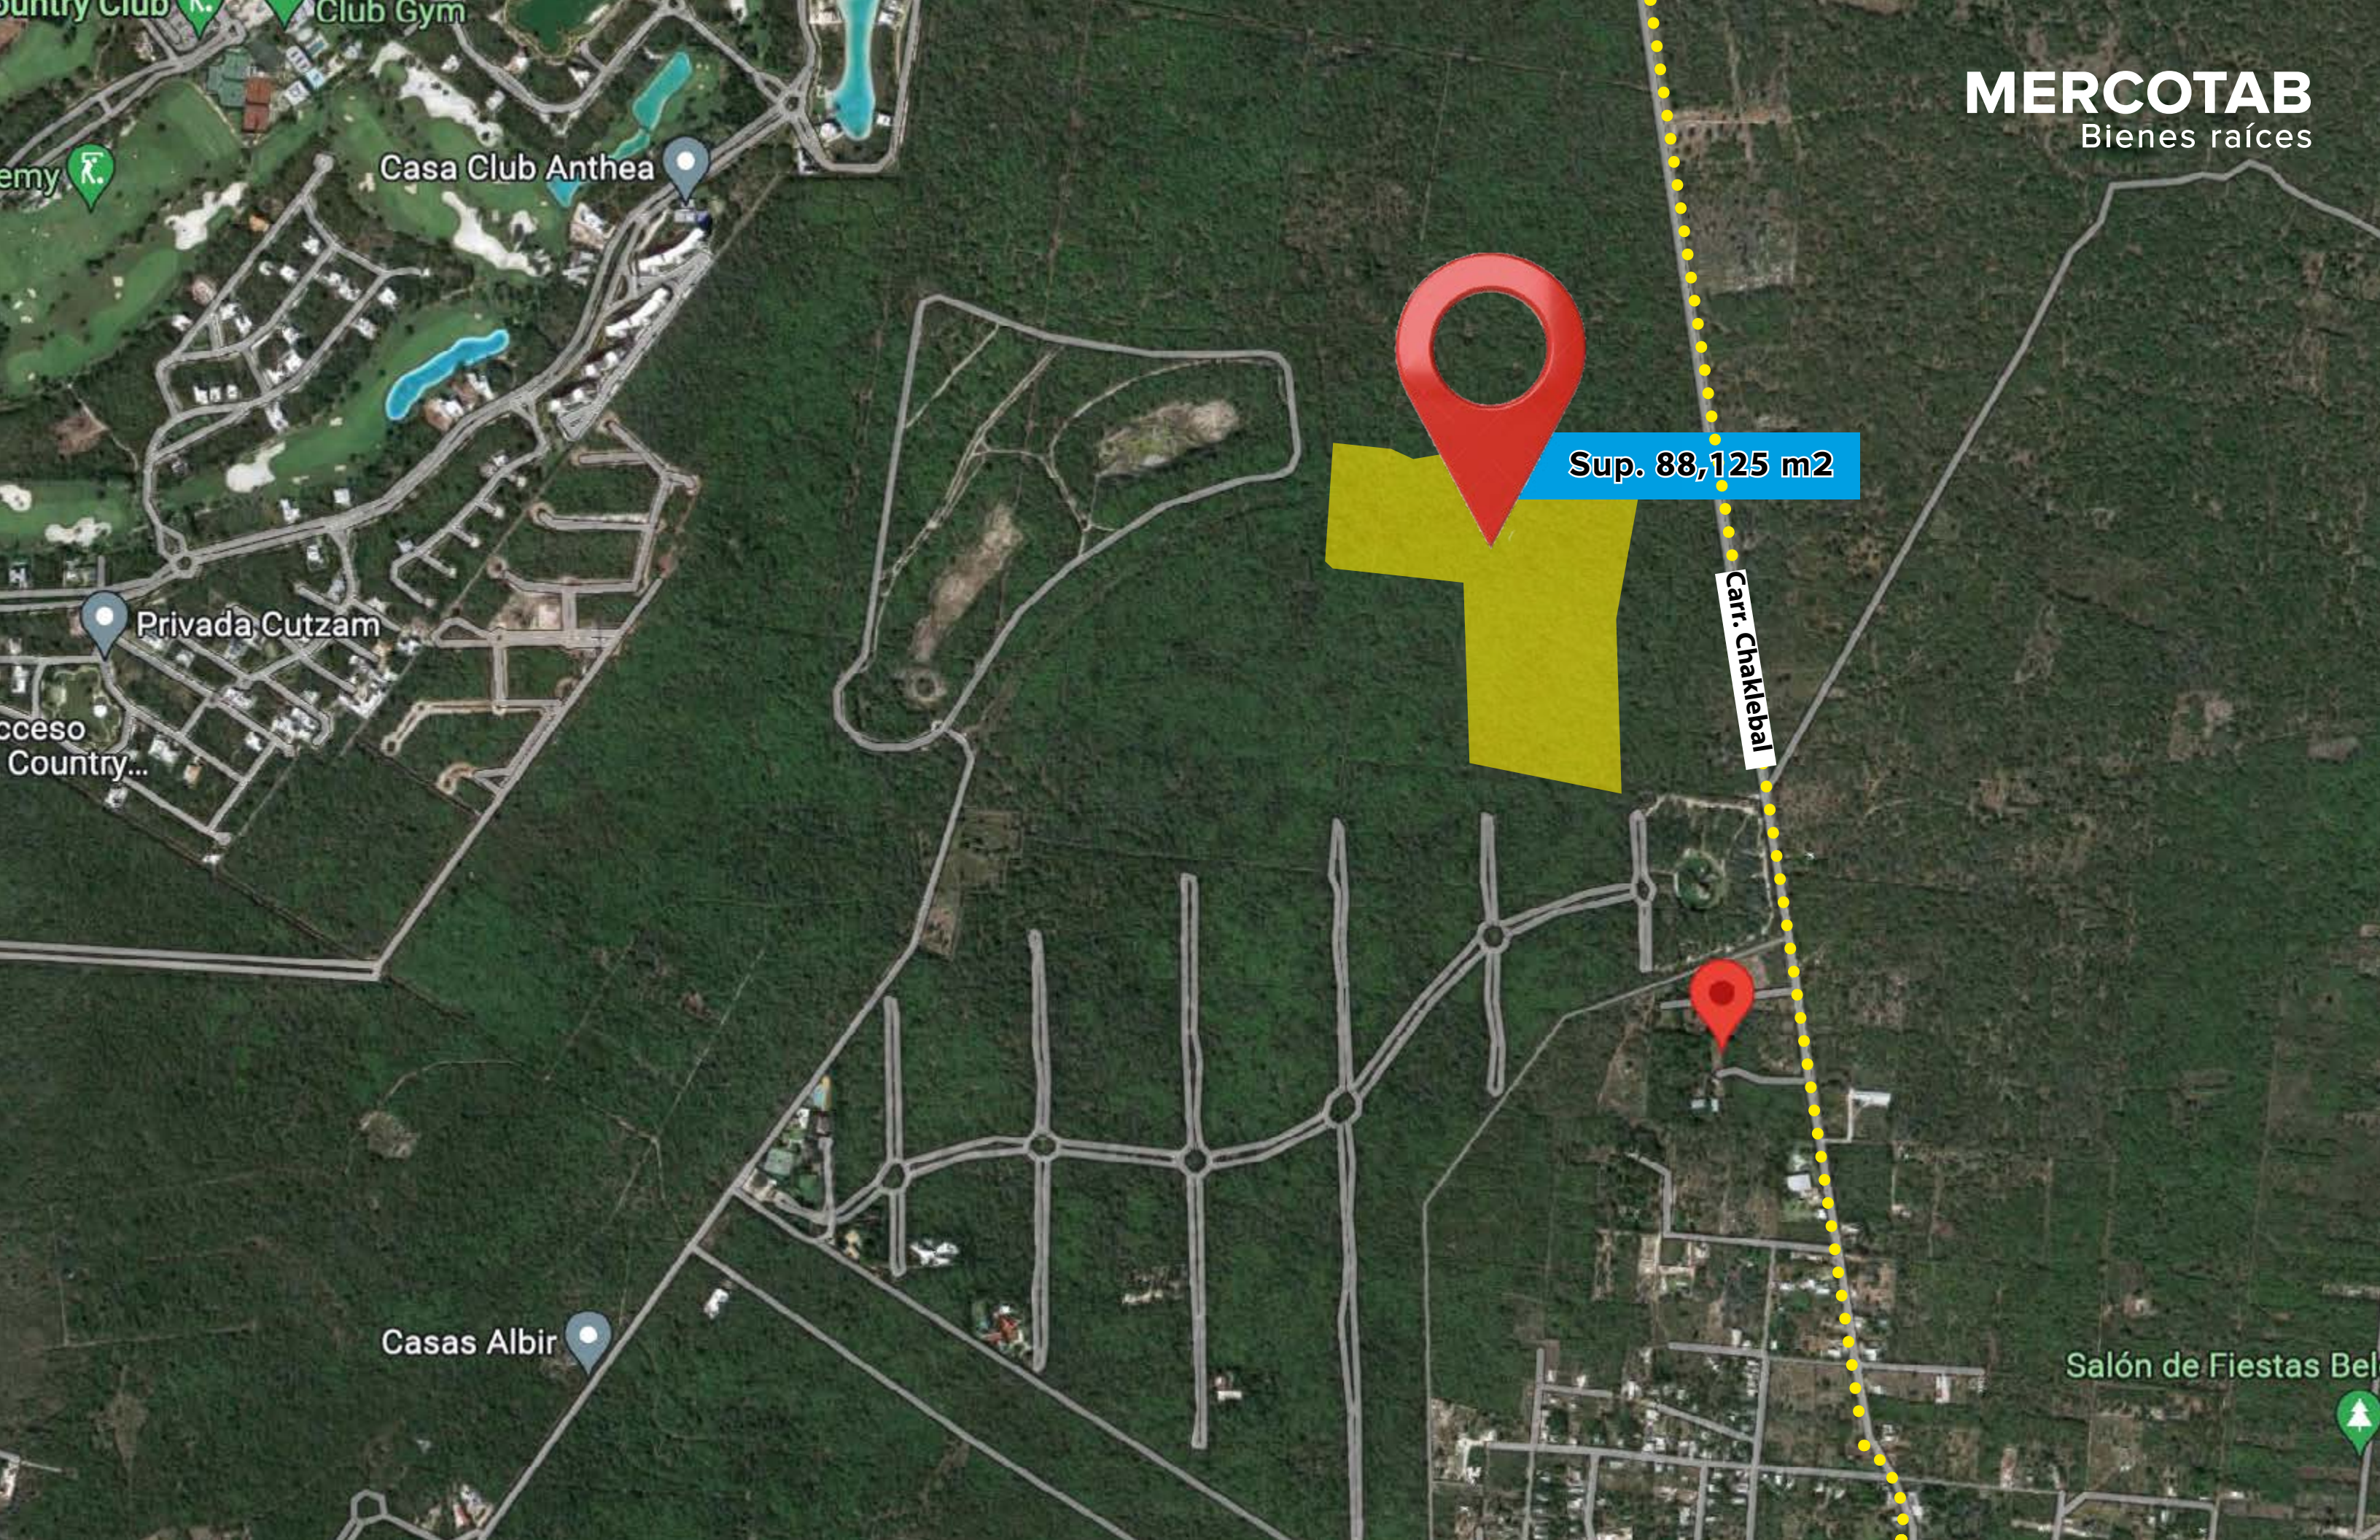

F- 16 TERRENO EN VENTA
Sup. 88,125 m²

En Zona Country Dzibilchaltún Carr. Chablekal
Mérida, Yucatán

Carr. Chablekal
Carr. Chablekal

Sup. 88,125 m2

Carr. Chaklebal

Carr. Chaklebal

Carr. Chaklebal

Carr. Chaklebal

C-14

C-15

Plano terreno

SUP. 8 HAS

Localización

Terreno

Sup.88,125 m²

Click para ver el mapa