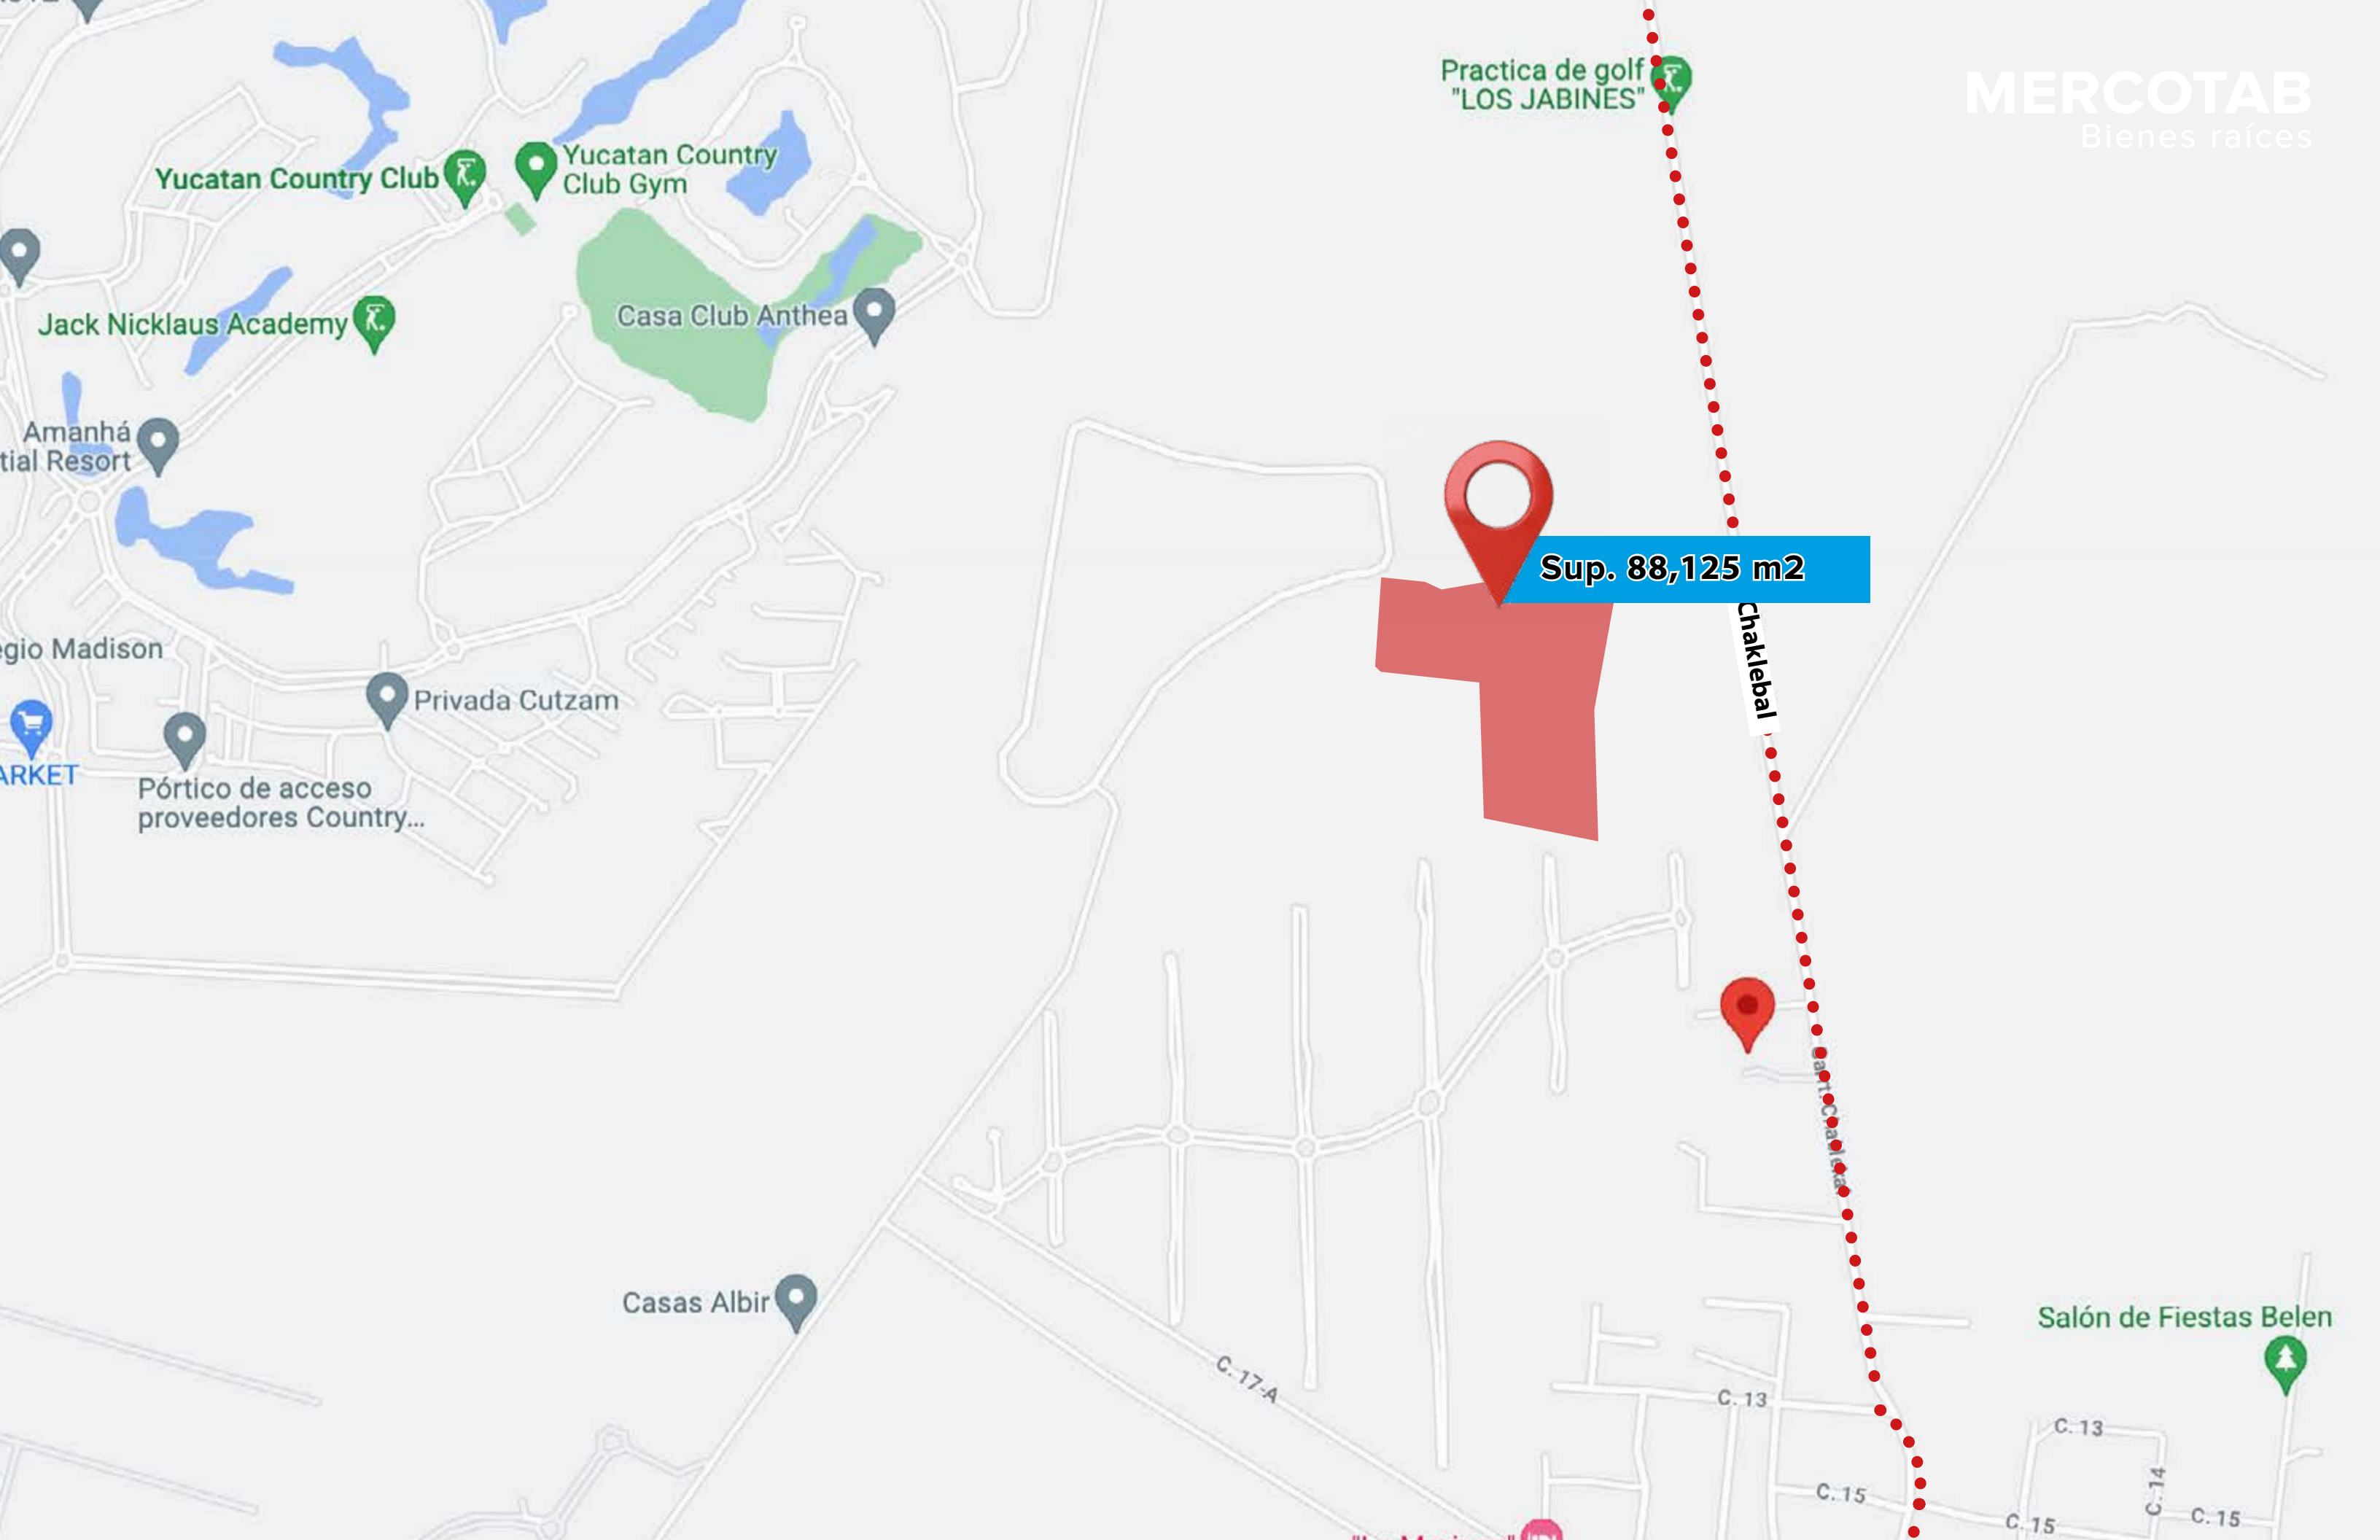

Practica de golf
"LOS JABINES"

Yucatan Country Club

Yucatan Country
Club Gym

Jack Nicklaus Academy

Casa Club Anthea

Amanhá
tial Resort

gio Madison

Privada Cutzam

MARKET

Pórtico de acceso
proveedores Country...

Sup. 88,125 m2

Chaklebal

Casas Albir

Salón de Fiestas Belen

C-17-A

C-13

C-15

C-13

C-14

C-15