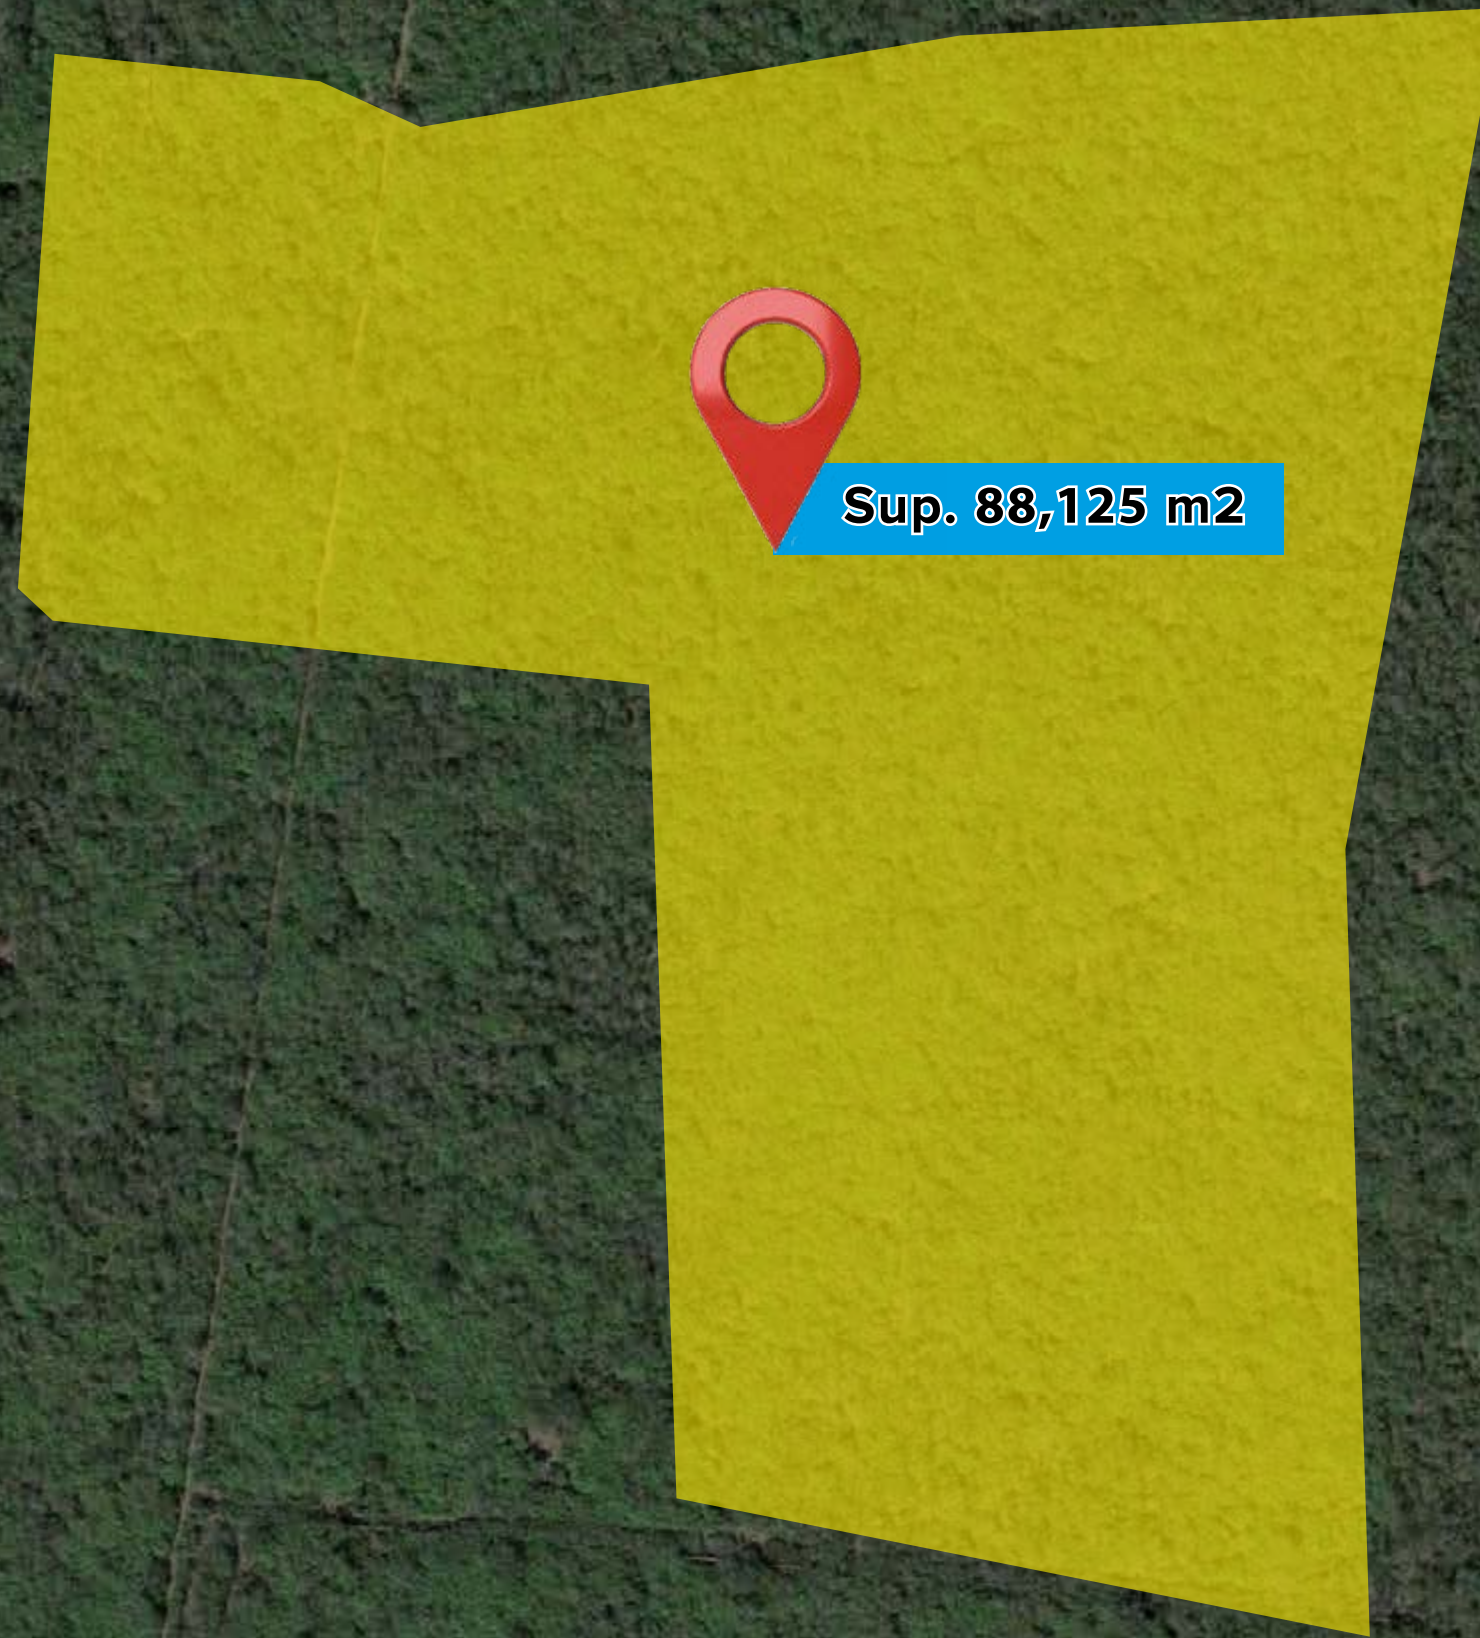

F- 16 TERRENO EN VENTA
Sup. 88,125 m²

En Zona Country Dzibilchaltún Carr. Chablekal
Mérida, Yucatán

Carr. Chablekal
Carr. Chablekal

Sup. 88,125 m2

Carr. Chaklebal

Carr. Chaklebal

Carr. Chaklebal

Carr. Chaklebal

C-14

C-15

Plano terreno

SUP. 8 HAS

Localización

Terreno

Sup.88,125 m²

Click para ver el mapa